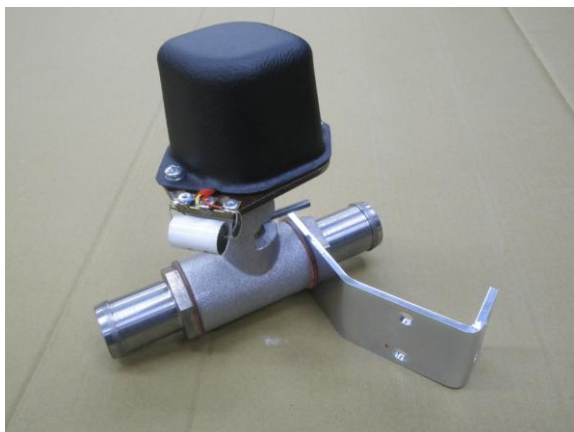

Katalogové číslo Iveco:
S07813014

Značení Elmet:
Regulace 44207813014

Cena:
4 632,- Kč bez DPH